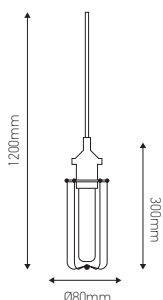

## Suspension

### TORO 1 x 60W Max. E27 Câble L.0.8m

#### Ref: 300476

EAN	3125463004765
Puissance	1 x 60W Max.
Culot	E27
Tension	230V AC 50/60Hz
Longueur du câble	0.8m
Diamètre	Ø80mm

- Source lumineuse non incluse

Notes

-----

-----

-----

 47, rue des Tournelles, 75 003 Paris.  
Tél. +33 (0)1 44 59 22 20