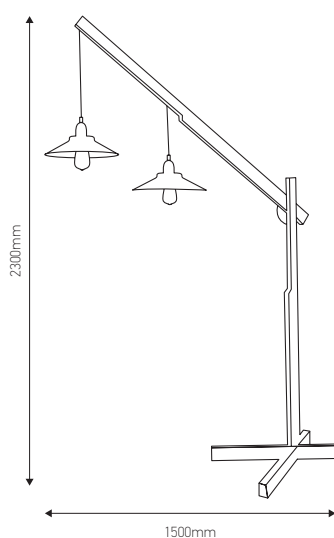

Lampadaire en bois

MICHIO Suspensions 2 x 60W Max. E27

Ref: 300475

EAN	3125463004758
Puissance	2 x 60W Max.
Culot	E27
Tension	230V AC 50/60Hz
Dimensions	2300 x 1500mm

- Source lumineuse non incluse

Notes

 47, rue des Tournelles, 75 003 Paris.
Tél. +33 (0)1 44 59 22 20