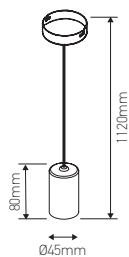

ECO watts

Suspension design graphique E27

Abat-jour mat câble L.1m

Ref: 300472

EAN	3125463004727
Puissance	40W Max.
Culot	E27
Indice de protection	20
Finition	Noir
Longueur du câble	1m
Dimensions	Ø45 x 1120mm

- Source lumineuse non incluse