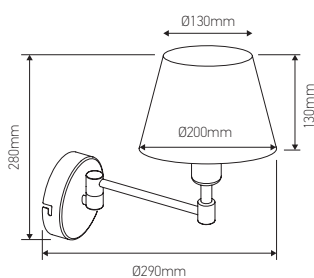

ECO
watts

Luminaire mural design graphique E27

Bras articulée abat-jour PVC

Ref: 300469

EAN	3125463004697
Puissance	40W Max.
Culot	E27
Indice de protection	20
Matériau	Chrome
Finition	Blanc
Dimensions	Ø200 x 130mm

• Source lumineuse non incluse