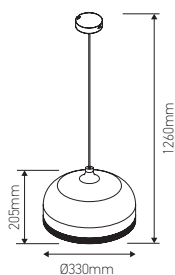

ECO
watts

Suspension design graphique E27

Abat-jour metal câble PVC L.1m

Ref: 300468

EAN	3125463004680
Puissance	40W Max.
Culot	E27
Indice de protection	20
Matériau	Metal
Finition	blanc liseré doré extérieur / doré intérieur
Longueur du câble	1m
Dimensions	Ø330x 1260mm

• Source lumineuse non incluse