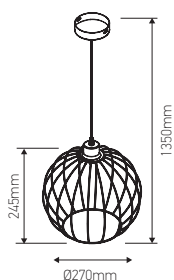

ECO watts

Suspension design graphique E27

Abat-jour metal câble PVC L.1m

Ref: 300465

EAN	3125463004659
Puissance	40W Max.
Culot	E27
Indice de protection	20
Matériau	Metal
Finition	Blanc extérieur / intérieur
Longueur du câble	1m
Dimensions	Ø270x 1350mm

• Source lumineuse non incluse