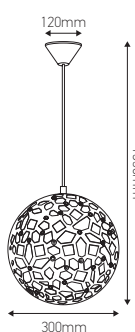

Ref: 300463

EAN	3125463004635
Puissance	40W Max.
Culot	E27
Indice de protection	20
Matériau	PVC
Finition	Bleu extérieur / intérieur
Longueur du câble	1m
Dimensions	Ø300x 1350mm

• Source lumineuse non incluse