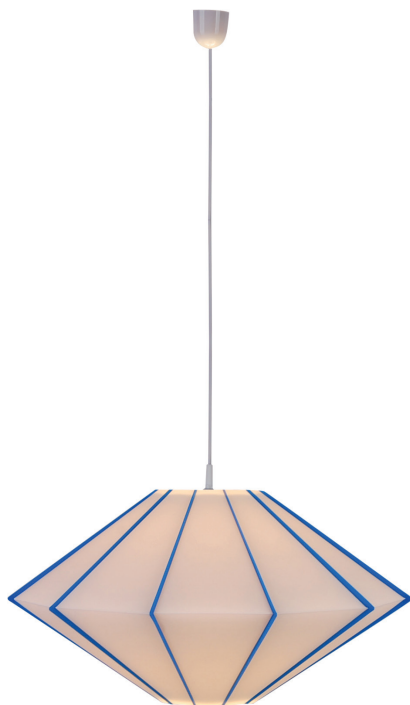

Ref: 300462

EAN	3125463004628
Puissance	40W Max.
Culot	E27
Indice de protection	20
Matériau	PVC
Finition	Blanc et bleu extérieur / intérieur
Longueur du câble	1m
Dimensions	Ø530x 1350mm

• Source lumineuse non incluse