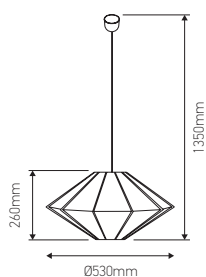

Ref: 300462

EAN	3125463004628
Puissance	40W Max.
Culot	E27
Indice de protection	20
Matériau	PVC
Finition	Blanc et bleu extérieur / intérieur
Longueur du câble	1m
Dimensions	Ø530x 1350mm

• Source lumineuse non incluse