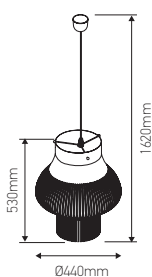

ECO
watts

Suspension design graphique E27

Abat-jour PVC câble PVC L.1m

Ref: 300461

EAN	3125463004611
Puissance	40W Max.
Culot	E27
Indice de protection	20
Matériau	PVC
Finition	Blanc extérieur / intérieur
Longueur du câble	1m
Dimensions	Ø440x 1620mm

• Source lumineuse non incluse