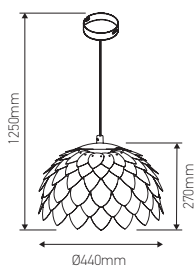

Ref: 300459

EAN	3125463004598
Puissance	40W Max.
Culot	E27
Indice de protection	20
Matériau	PVC
Finition	Blanc extérieur / intérieur
Longueur du câble	1m
Dimensions	Ø440x 1250mm

• Source lumineuse non incluse