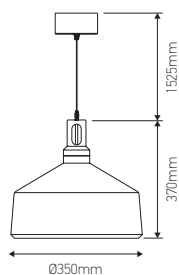

ECO
watts

Suspension design graphique E27

Abat-jour aluminium câble PVC L.1.5m

Ref: 300447

EAN	3125463004475
Puissance	60W Max.
Culot	E27
Indice de protection	20
Finition	Abat-jour aluminium blanc mat et bois clair extérieur / blanc intérieur
Longueur du câble	1.5m
Dimensions	Ø350x 1895mm

• Source lumineuse non incluse