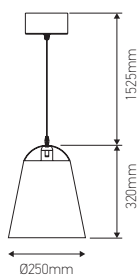

ECO watts

Suspension design graphique E27

Abat-jour câble PVC L.1.5m

Ref: 300440

EAN	3125463004406
Puissance	60W Max.
Culot	E27
Indice de protection	20
Finition	Bleu extérieur / intérieur
Longueur du câble	1.5m
Dimensions	Ø250x 1845mm

- Source lumineuse non incluse