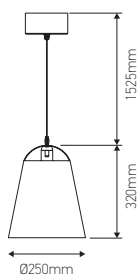

Ref: 300439

EAN	3125463004390
Puissance	60W Max.
Culot	E27
Indice de protection	20
Finition	Rose extérieur / intérieur
Longueur du câble	1.5m
Dimensions	Ø250x 1845mm

- Source lumineuse non incluse