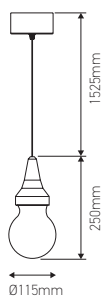

*Informations données à titre indicatif et pouvant être modifiées à tout moment et sans préavis par ECO-WATTS

V.01 | 2019/07/10