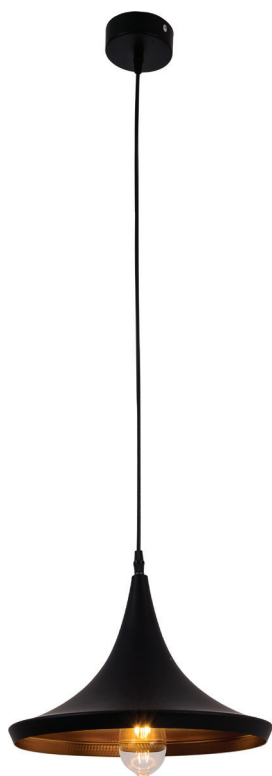

## Suspension design graphique E27

Abat-jour métal câble PVC L.1m

Ref: 300431

EAN	3125463004314
Puissance	60W Max.
Culot	E27
Indice de protection	20
Matériaux	Métal
Finition	Noir extérieur / Doré intérieur
Longueur du câble	1m
Dimensions	Ø360 x 1205mm