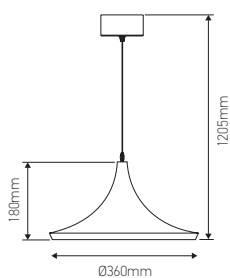

*Informations données à titre indicatif et pouvant être modifiées à tout moment et sans préavis par ECO-WATTS

V.01 | 2019/07/10