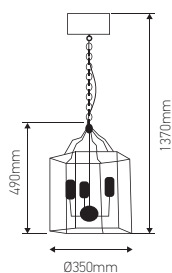

*Informations données à titre indicatif et pouvant être modifiées à tout moment et sans préavis par ECO-WATTS

V.01 | 2019/07/09