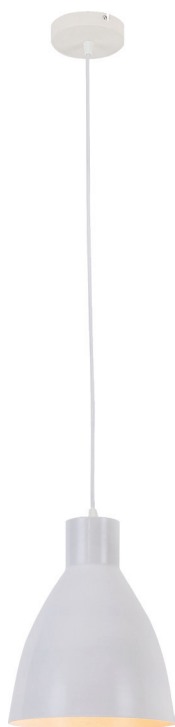

Ref: 300426

EAN	3125463004260
Puissance	60W Max.
Culot	E27
Indice de protection	20
Matériaux	Métal
Finition	Blanc extérieur / Doré intérieur
Longueur du câble	1m
Dimensions	Ø220 x 1315mm

• Source lumineuse non incluse