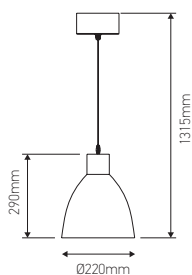

Ref: 300426

EAN	3125463004260
Puissance	60W Max.
Culot	E27
Indice de protection	20
Matériaux	Métal
Finition	Blanc extérieur / Doré intérieur
Longueur du câble	1m
Dimensions	Ø220 x 1315mm

• Source lumineuse non incluse