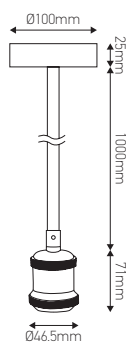

ECO watts

Suspension E27 métal pliable

avec bague câble textile L. 1m

Ref: 300412

EAN	3125463004123
Puissance	60W Max.
Culot	E27
Matériau de douille	Métal
Couleur de douille	Or
Matériau de pavillon	Métal
Couleur de pavillon	Noir
Section du câble	2 x 0.75mm²
Type de câble	H03VVF
Matériau de câble	Textile
Couleur de câble	Noir
Longueur du câble	1m
Dimensions	Ø46.5 x 1096mm

• Source lumineuse non incluse