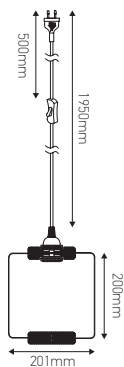

Ref: 300402

EAN	3125463004024
Puissance	60W Max.
Culot	E27
Tension	220-240V AC 50/60Hz
Finition	Peinture mate
Couleur	Noir
Dimensions	200 x 180 x 260mm

• Source lumineuse non incluse

Suspension