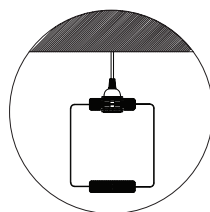

Ref: 300402

EAN	3125463004024
Puissance	60W Max.
Culot	E27
Tension	220-240V AC 50/60Hz
Finition	Peinture mate
Couleur	Noir
Dimensions	200 x 180 x 260mm

• Source lumineuse non incluse

Suspension