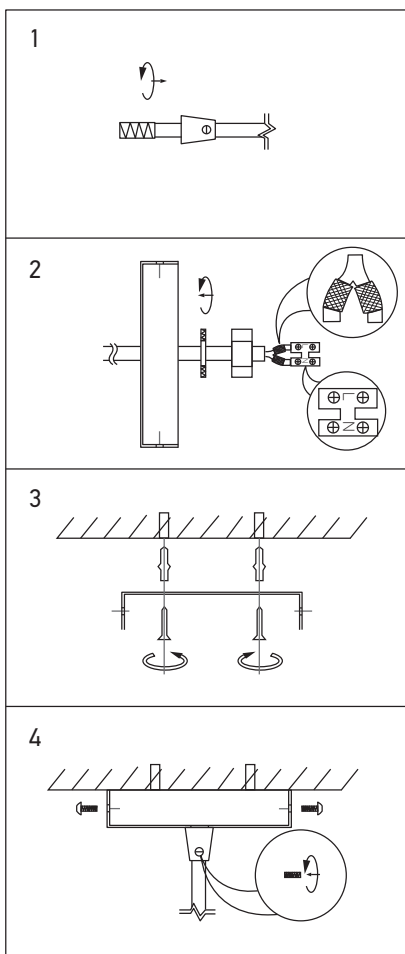

## Pavillon acier sortie simple

**STEELY-COLOR** avec arrêt de câble

Ref : 300353

EAN	3125463003539
Couleur	Rouge brique mat
Matériau	Acier
Dimensions	Ø100 x 25mm

Notes

-----

-----

-----