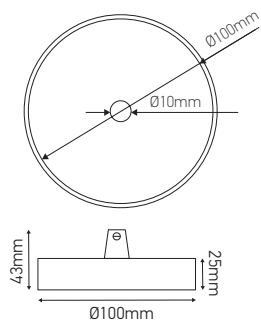

## Pavillon acier sortie simple

**STEELY-COLOR** avec arrêt de câble

Ref : 300353

EAN	3125463003539
Couleur	Rouge brique mat
Matériau	Acier
Dimensions	Ø100 x 25mm

Notes

-----

-----

-----