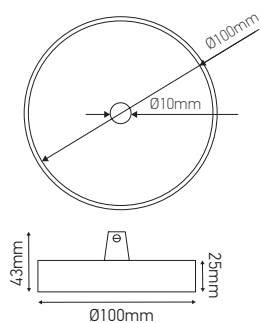

Pavillon acier sortie simple

STEELY-COLOR avec arrêt de câble

Ref : 300351

EAN	3125463003515
Couleur	Gris anthracite mat
Matériau	Acier
Dimensions	Ø100 x 25mm

Notes

 47, rue des Tournelles, 75 003 Paris.
Tél. +33 (0)1 44 59 22 20