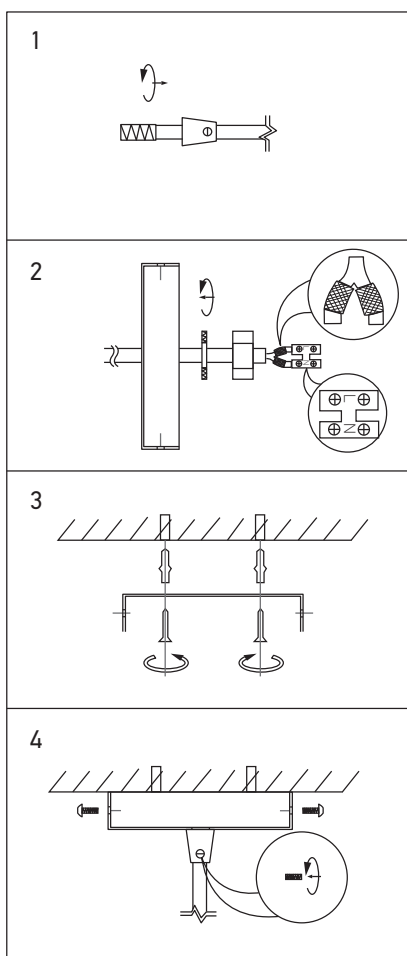

Pavillon acier sortie simple

STEELY-COLOR avec arrêt de câble

Ref : 300351

EAN	3125463003515
Couleur	Gris anthracite mat
Matériau	Acier
Dimensions	Ø100 x 25mm

Notes

 47, rue des Tournelles, 75 003 Paris.
Tél. +33 (0)1 44 59 22 20