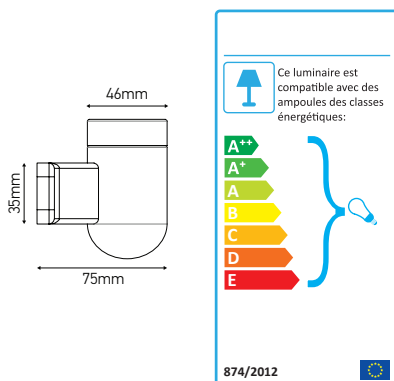

Applique porcelaine E27

CLASSY 60W max. Noir

Ref : 300221

EAN	3125463002211
Puissance	60W max.
Coloré	Noir
Dimension	Ø46mm

- Source lumineuse non incluse

Notes

 47, rue des Tournelles, 75 003 Paris.
Tél. +33 (0)1 44 59 22 20