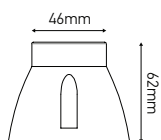

Applique porcelaine E27

CLASSY 60W max. Noir

Ref : 300201

EAN	3125463002013
Puissance	60W max.
Coloré	Noir
Dimensions	Ø46 x 62mm

• Source lumineuse non incluse

Notes

 47, rue des Tournelles, 75 003 Paris.
Tél. +33 (0)1 44 59 22 20