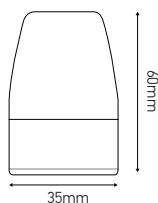

## Douille céramique

**PORCELAIN** E14 Noir

**Ref: 300102**

EAN	3125463001023
Culot	E14
Couleur	Noir
Matériau	Céramique
Dimensions	Ø60mm x 35mm

Notes

-----

-----

-----