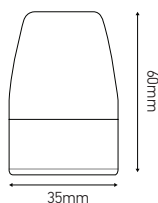

Douille céramique

PORCELAIN E14 Blanc

Ref: 300102

EAN	3125463001016
Culot	E14
Couleur	Blanc
Matériau	Céramique
Dimensions	Ø60mm x 35mm

Notes

 47, rue des Tournelles, 75 003 Paris.
Tél. +33 (0)1 44 59 22 20