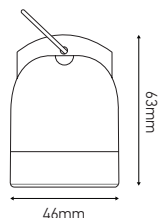

## Douille céramique avec crochet

**PORCELAIN** E27 Blanc

**Ref: 300010**

EAN	3125463000101
Culot	E27
Couleur	Blanc
Matériau	Céramique
Dimensions	46mm x 63mm

Notes

-----

-----

-----