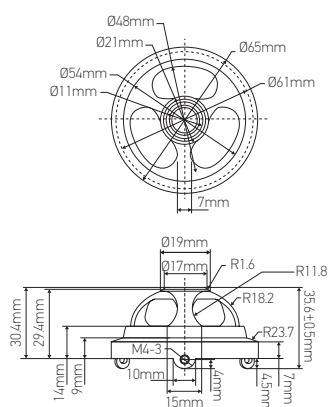

Griffe

Laiton chromé

Ref: 289325

EAN	3125462893254
Matériau	Laiton chromé
Trou	Ø11mm
Dimensions	Ø65 x 35.6mm

Notes

 47, rue des Tournelles, 75 003 Paris.
Tél. +33 (0)1 44 59 22 20

 Chemin du Joran 10, 1260 Nyon.
Tél. +41 (0)22 369 95 00