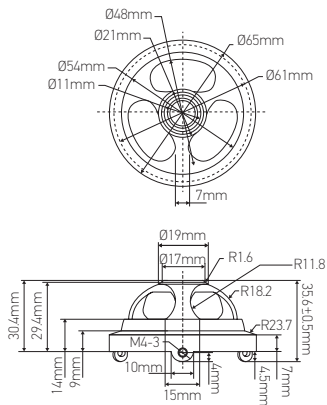

# Griffe

Laiton poli verni

Ref: 289214

EAN	3125462892141
Matériau	Laiton poli verni
Trou	Ø11mm
Dimensions	Ø65 x 35.6mm

Notes

-----

-----

-----