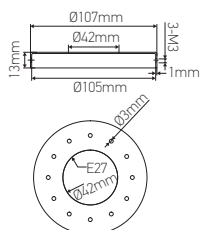

Adaptateur griffe pour douille E27

Acier Ø107mm

Ref : 289206

EAN	3125462892066
Matériel	Acier
Dimensions	Ø107 x 13mm

Notes

 47, rue des Tournelles, 75 003 Paris.
Tél. +33 (0)1 44 59 22 20

 Chemin du Joran 10, 1260 Nyon.
Tél. +41 (0)22 369 95 00