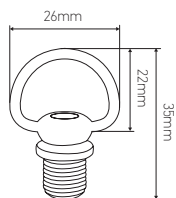

Anneaux

Laiton

Ref: 287372

EAN	3125462873720
Matériau	Laiton
Dimensions	Ø26 x 35mm

- 10 x 1 mâle
- Mobile, raccord mâle 10 x 1, poids supporté 1kg

Notes

 47, rue des Tournelles, 75 003 Paris.
Tél. +33 (0)1 44 59 22 20