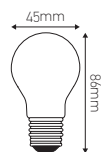

### Ref: 28683

EAN	3125460286836
Puissance	6W
Culot	E27
Température de couleur	2700K
Flux lumineux	806lm
Voltage	220 - 240V
mA	34mA
Température de fonctionnement	-20°C ~ 40°C
Angle de diffusion	360°
Cycle de commutation	≥100'000
IRC	≥80
Hg	0,0mg
Eclairage instantané	0 sec
Durée de vie	15'000 H
Finition	Claire
Dimensions	45 x 86mm