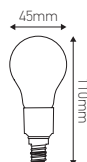

Sphérique G45

6W E14 2700K 780lm Matt

Ref: 28680

EAN	3125460286805
Puissance	6W
Culot	E14
Température de couleur	2700K
Flux lumineux	780lm
Voltage	220 - 240V
mA	34mA
Température de fonctionnement	-20°C ~ 40°C
Angle de diffusion	360°
Cycle de commutation	≥100'000
IRC	≥80
Hg	0,0mg
Eclairage instantané	0 sec
Durée de vie	15'000 H
Finition	Matt
Dimensions	45 x 110mm