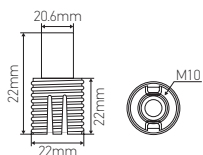

Rehausse clipsable

Blanc

Ref: 269324

EN 60838-1

EAN	3125462693243
Couleur	Blanc
Hauteur	21.1mm

- Rehausse PPS filetage M10 x 1
- Pour lampes halogène basse tension

Notes

 47, rue des Tournelles, 75 003 Paris.
Tél. +33 (0)1 44 59 22 20