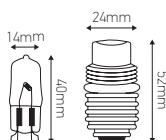

### Ref: 269180

EAN	3125462691805
Puissance	28W
Culot	E27
Température de couleur	2700K
Flux lumineux	370lm
Voltage	220-240V
mA	122mA
Angle de diffusion	360°
Cycle de commutation	≥8'000
IRC	100
Hg	0,0mg
Eclairage instantané	0 sec
Durée de vie	2'000 H
Finition	Claire
Dimensions	24 x 80mm