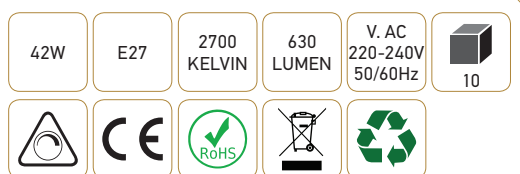

Douille + Pépité G9

42W E27 2700K 630lm Claire

Ref: 269176

EAN	3125462691768
Puissance	42W
Culot	E27
Température de couleur	2700K
Flux lumineux	630lm
Voltage	220-240V
mA	183mA
Angle de diffusion	360°
Cycle de commutation	≥8'000
IRC	100
Hg	0,0mg
Eclairage instantané	0 sec
Durée de vie	2'000 H
Finition	Claire
Dimensions	31.5 x 90mm