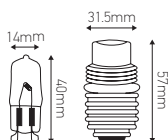

Douille + Pépité G9

42W E27 2700K 630lm Claire

Ref: 269176

EAN	3125462691768
Puissance	42W
Culot	E27
Température de couleur	2700K
Flux lumineux	630lm
Voltage	220-240V
mA	183mA
Angle de diffusion	360°
Cycle de commutation	≥8'000
IRC	100
Hg	0,0mg
Eclairage instantané	0 sec
Durée de vie	2'000 H
Finition	Claire
Dimensions	31.5 x 90mm