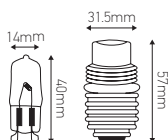

Douille + Pépité G9

28W E27 2700K 370lm Claire

Ref: 269174

EAN	3125462691744
Puissance	28W
Culot	E27
Température de couleur	2700K
Flux lumineux	370lm
Voltage	220-240V
mA	122mA
Angle de diffusion	360°
Cycle de commutation	≥8'000
IRC	100
Hg	0,0mg
Eclairage instantané	0 sec
Durée de vie	2'000 H
Finition	Claire
Dimensions	31.5 x 90mm