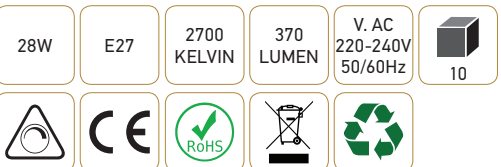

Douille + Pépité G9

28W E27 2700K 370lm Claire

Ref: 269174

EAN	3125462691744
Puissance	28W
Culot	E27
Température de couleur	2700K
Flux lumineux	370lm
Voltage	220-240V
mA	122mA
Angle de diffusion	360°
Cycle de commutation	≥8'000
IRC	100
Hg	0,0mg
Eclairage instantané	0 sec
Durée de vie	2'000 H
Finition	Claire
Dimensions	31.5 x 90mm