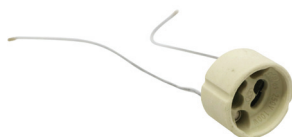

Douille GU10

Blanc

2A
250V

Ref: 262171

| | |
|----------|---------------|
| EAN | 3125462621710 |
| Couleur | Blanc |
| Diamètre | Ø28mm |

- Porcelaine
- Pour lampes halogène basse tension
- Sortie de câble verticale
- Câble PTFE 0,75
- L. 150mm - extrémités sertis Ø28mm