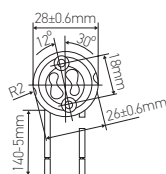

Douille GU10

Blanc

2A
250V

Ref: 262171

| | |
|----------|---------------|
| EAN | 3125462621710 |
| Couleur | Blanc |
| Diamètre | Ø28mm |

- Porcelaine
- Pour lampes halogène basse tension
- Sortie de câble verticale
- Câble PTFE 0,75
- L. 150mm - extrémités sertis Ø28mm