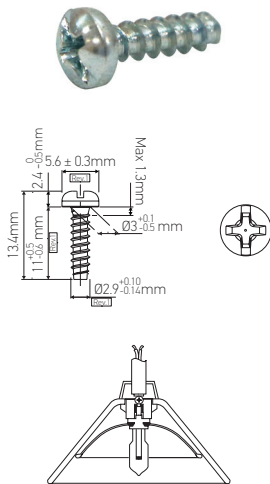

Vis auto-taraudeuse

Zingué

Ref: 262100

EAN	3125462621000
Couleur	Zingué
Dimensions	Ø3 x 13.4mm

Notes

 47, rue des Tournelles, 75 003 Paris.
Tél. +33 (0)1 44 59 22 20

 Chemin du Joran 10, 1260 Nyon.
Tél. +41 (0)22 369 95 00