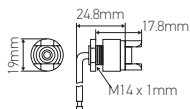

Douille avec étrier

R7S Laiton nickelé-céramique

Ref: 260056

EAN	3125462600562
Couleur	Laiton nickelé-céramique
Matériel	Acier
Dimensions	140 x 43.5mm

- Câble silicone L. 250mm T 180°C

Notes

 47, rue des Tournelles, 75 003 Paris.
Tél. +33 (0)1 44 59 22 20