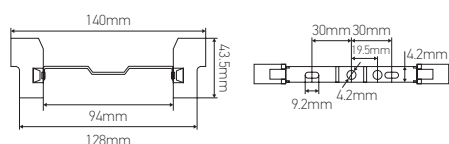

Douille avec étrier

R7S

Ref: 260035

EAN	3125462600357
Dimensions	140 x 43.5mm

- Douille R7S avec 117.6mm étrier
- Étrier acier traité
- 140 x 14 x 43mm, entraxe de fixation 60mm
- Câble silicone, Embout laiton
- Double sertissage