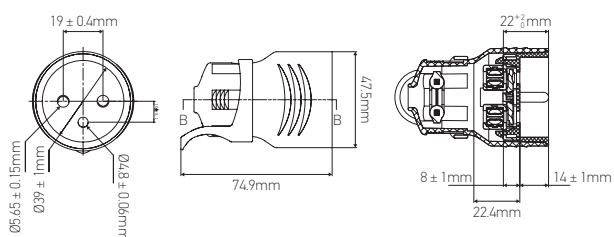

Fiches bipolaire + Terre

Or

16A
250V

Ref: 250897

EAN	3125462508974
Couleur	Or
Protection étanchéité	20
Câble à utiliser	0.75 - 1.5mm ²

Notes

 47, rue des Tournelles, 75 003 Paris.
Tél. +33 (0)1 44 59 22 20

 Chemin du Joran 10, 1260 Nyon.
Tél. +41 (0)22 369 95 00