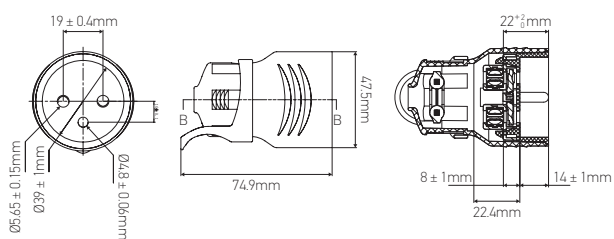

### Ref: 250893

EAN	3125462508936
Couleur	Blanc
Protection étanchéité	20
Câble à utiliser	0.75 - 1.5mm <sup>2</sup>

Notes

-----

-----

-----

 47, rue des Tournelles, 75 003 Paris.  
Tél. +33 (0)1 44 59 22 20