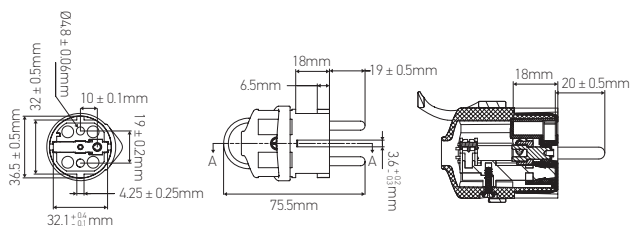

Fiches bipolaire + Terre

Or

16A
250V

Ref: 250887

EAN	3125462508875
Couleur	Or
Protection étanchéité	20
Câble à utiliser	0.75 - 1.5mm ²

Notes

 47, rue des Tournelles, 75 003 Paris.
Tél. +33 (0)1 44 59 22 20

 Chemin du Joran 10, 1260 Nyon.
Tél. +41 (0)22 369 95 00