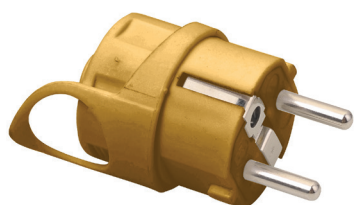

Fiches bipolaire + Terre

Or

16A
250V

Ref: 250887

EAN	3125462508875
Couleur	Or
Protection étanchéité	20
Câble à utiliser	0.75 - 1.5mm ²

Notes

 47, rue des Tournelles, 75 003 Paris.
Tél. +33 (0)1 44 59 22 20

 Chemin du Joran 10, 1260 Nyon.
Tél. +41 (0)22 369 95 00