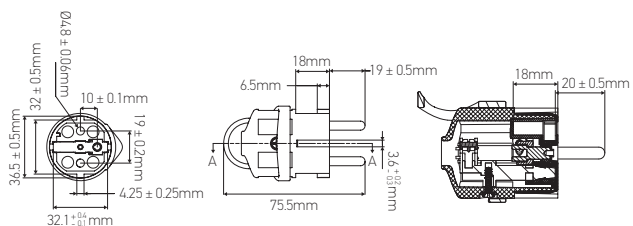

Fiches bipolaire + Terre

Blanc

16A
250V

Ref: 250883

EAN	3125462508837
Couleur	Blanc
Protection étanchéité	20
Câble à utiliser	0.75 - 1.5mm ²

Notes

 47, rue des Tournelles, 75 003 Paris.
Tél. +33 (0)1 44 59 22 20