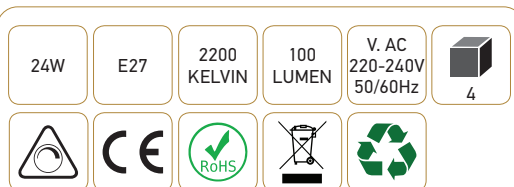

Filament métallique droit

24W E27 2200K 100lm Claire

Ref: 24998

EAN	3125460249985
Puissance	24W
Culot	E27
Température de couleur	2200K
Flux lumineux	100lm
Voltage	220 - 240V
mA	104mA
Température de fonctionnement	-20°C ~ 40°C
Angle de diffusion	360°
Cycle de commutation	≥12'000
IRC	100
Hg	0,0mg
Eclairage instantané	0 sec
Durée de vie	3000 H
Finition	Claire
Dimensions	125 x 175mm