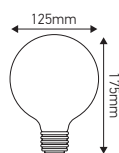

Filament métallique droit

24W E27 2200K 100lm Claire

Ref: 24998

EAN	3125460249985
Puissance	24W
Culot	E27
Température de couleur	2200K
Flux lumineux	100lm
Voltage	220 - 240V
mA	104mA
Température de fonctionnement	-20°C ~ 40°C
Angle de diffusion	360°
Cycle de commutation	≥12'000
IRC	100
Hg	0,0mg
Eclairage instantané	0 sec
Durée de vie	3000 H
Finition	Claire
Dimensions	125 x 175mm