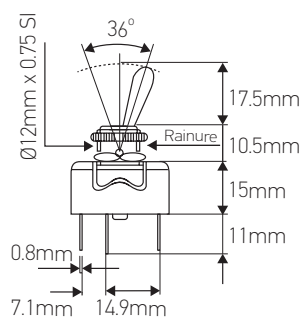

Interrupteur « tumbler »

avec bague moletée et contre-écrou

Ref: 247325

EAN	3125462473258
Art	À main

- 15A / 250Vca_ 12Vcc
- Bague moletée & écrou de blocage int. Ø12mm
- va et vient possible

Notes

 47, rue des Tournelles, 75 003 Paris.
Tél. +33 (0)1 44 59 22 20