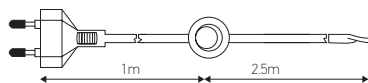

Câble avec interrupteur pied+fiche

2 x 0.75mm² L.3.5m Noir

Ref: 241321

EAN	3125462413216
Couleur	Noir
Matériau de câble	plastique
Distance entre l'interrupteur et la fiche	1m
Longueur de câble	3.5m

- L. 3.5m con interruttore a pedale e spina bipolare