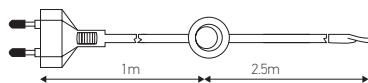

Câble avec interrupteur pied+fiche

2 x 0.75mm² L.3.5m Blanc

Ref: 241313

| | |
|---|---------------|
| EAN | 3125462413131 |
| Couleur | Blanc |
| Matériau de câble | plastique |
| Distance entre l'interrupteur et la fiche | 1m |
| Longueur de câble | 3.5m |