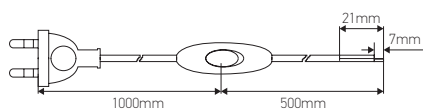

## Cordon plastique fiche

2 x 0.75mm<sup>2</sup> L.1.5m Cristal

### Ref: 240540

EAN	3125462405402
Couleur	Cristal
Type de câble	H03VVH-2F
Matériau de câble	plastique
Longueur	1.5m

- L. 1.5m with bipolar plug & rocker switch

Notes

-----

-----

-----

 47, rue des Tournelles, 75 003 Paris.  
Tél. +33 (0)1 44 59 22 20