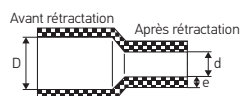

Gaîne thermo-retractable transparente

1 x 0.7mm² - 1 x 0.4mm² Cristal

Ref: 236974

EAN	3125462369742
Couleur	Cristal
Avant rétractation	7mm
Après rétractation	4mm
Cross-section	1 x 0.7mm ² - 1 x 0.4mm ²
Température de rétractation	120°C
Isolation simple	Oui